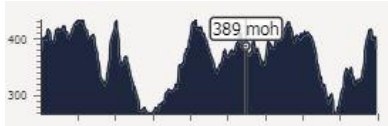

Løypekart med matstasjoner:

- Stasjon 1: Furuholmen, etter 13 km
- Stasjon 2: Mikkelssbonn, etter 25,6 km
- Stasjon 3: Myggheim, etter 37,5 km